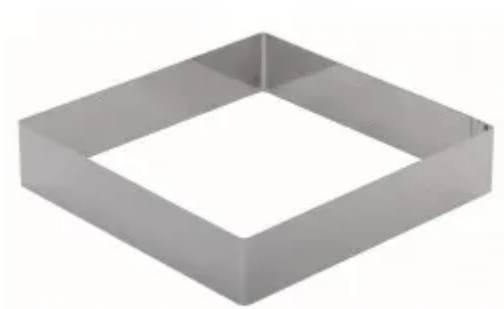

# Форма для торта круглая Luxstahl 260 мм, нержавеющая сталь

Артикул: **мки016**

Диаметр :	260 мм
Высота :	50 мм
Материал :	нержавеющая сталь
Толщина стали :	0,8 мм

# Форма для торта квадратная Luxstahl 220 мм, нержавеющая сталь

Артикул: **мки034**

Размер :	220x220 мм
Высота :	50 мм
Материал :	нержавеющая сталь
Толщина стали :	0,55 мм

## Форма для торта квадратная Luxstahl 260 мм, нержавеющая сталь

Артикул: **мки035**

Размер :	260x260 мм
Высота :	50 мм
Материал :	нержавеющая сталь
Толщина стали :	0,55 мм