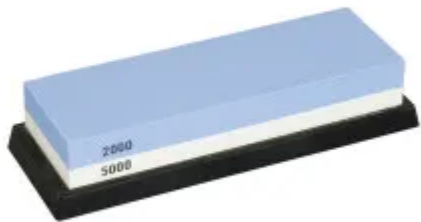

Камень точильный комбинированный 600/2000 Premium Luxstahl [T0853W]

Артикул: **кт1710**

Зернистость : 600/2000

Размеры : 180x160x27 мм

Камень точильный комбинированный 1000/6000 Premium Luxstahl [T0854W]

Артикул: **кт3009**

Зернистость : 1000/6000
Габаритные
размеры : 200x70x40 мм

Камень точильный комбинированный 2000/5000 Premium Luxstahl [T0855W]

Артикул: **кт3010**

НОВИНКА

Зернистость : 2000/5000

По вопросам продаж и поддержки обращайтесь: