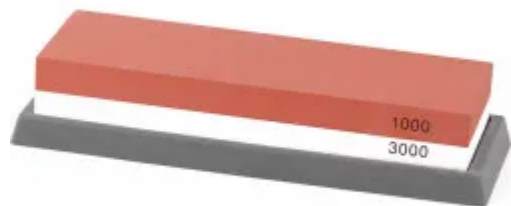

Россия +7(495)268-04-70

Казахстан +7(7172)727-132

Киргизия +996(312)96-26-47

эл.почта: uha@nt-rt.ru || сайт: <https://luxstahl.nt-rt.ru>

Камень точильный комбинированный 240/800 Premium Luxstahl [T0851W]

Артикул: **кт1651**

Зернистость : 240/800
Размеры : 180x60x27 мм

Камень точильный комбинированный 1000/3000 Premium Luxstahl [T0852W]

Артикул: **кт1709**

Зернистость : 1000/3000
Размеры : 180x60x27 мм
Производитель : Luxstahl