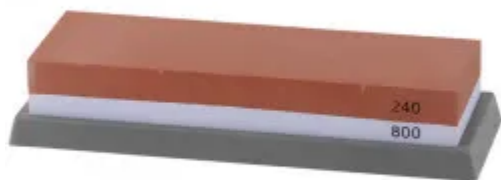

Россия +7(495)268-04-70

Казахстан +7(7172)727-132

Киргизия +996(312)96-26-47

эл.почта: uha@nt-rt.ru || сайт: <https://luxstahl.nt-rt.ru>

Камень точильный комбинированный 240/800 Premium Luxstahl [T0851W]

Артикул: **кт1651**

Зернистость : 240/800
Размеры : 180x60x27 мм

Камень точильный комбинированный 1000/3000 Premium Luxstahl [T0852W]

Артикул: **кт1709**

Зернистость : 1000/3000
Размеры : 180x60x27 мм
Производитель : Luxstahl

Камень точильный комбинированный 600/2000 Premium Luxstahl [T0853W]

Артикул: **кт1710**

Зернистость : 600/2000

Размеры : 180x160x27 мм

Камень точильный комбинированный 1000/6000 Premium Luxstahl [T0854W]

Артикул: **кт3009**